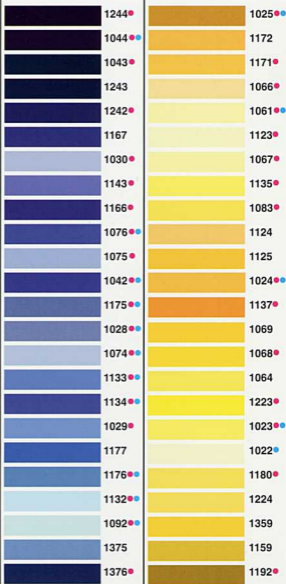

BEST PRICES on RAYON!

SHOP the
PAS Store

design the future

MADERA

MADEIRA STICKU TOLEDO

farbecht

Alle Farben sind in
MADEIRA No. 40
lieferbar
• Farben auch in
STICKU No. 30
• Farben auch in
TOLEDO No. 60

1

2

MADEIRA

MADEIRA STICKU TOLEDO

fast colours

All colours are available in
MADEIRA No. 40
 • colours also in
STICKU No. 30
 • colours also in
TOLEDO No. 60

3

4

MADEIRA

MADEIRA STICKU TOLEDO

colores sólidos

Todos los colores
son suministrables
en

MADEIRA No. 40

• también en

STICKU No. 30

• también en

TOLEDO No. 60

9

10

MADEIRA

MADEIRA STICKU TOLEDO

colori solidi

Tutti i colori sono consegnabili in
MADEIRA No. 40
 • colori anche in
STICKU No. 30
 • colori anche in
TOLEDO No. 60

1130	1393
1259	1394
1336 •	1306
1136 •	1305
1059 ••	1260
1131	1190 •
1129 •	1191 •
1329	1386
1128 •	1382
1144 •	1141
1344	1374
1338	1341
1138 •	1054 •
1060 •	1036
1062 •	1358
1063	1142 •
1071 ••	1145 •
1082 ••	1058 ••
1084 ••	1057 ••
1055 ••	1127
1070 •	1149 •
1270	1126 ••
1225	1056 •
1173 ••	1158