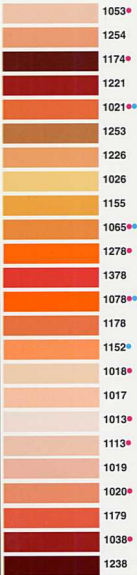

MADEIRA STICKU TOLEDO

colores sólidos

Todos los colores
son suministrables
en

MADEIRA No. 40

• también en

STICKU No. 30

• también en

TOLEDO No. 60

9

10

MADEIRA

MADEIRA STICKU TOLEDO

colori solidi

Tutti i colori sono consegnabili in
MADEIRA No. 40
 • colori anche in
STICKU No. 30
 • colori anche in
TOLEDO No. 60

1130	1393
1259	1394
1336 •	1306
1136 •	1305
1059 ••	1260
1131	1190 •
1129 •	1191 •
1329	1386
1128 •	1382
1144 •	1141
1344	1374
1338	1341
1138 •	1054 •
1060 •	1036
1062 •	1358
1063	1142 •
1071 ••	1145 •
1082 ••	1058 ••
1084 ••	1057 ••
1055 ••	1127
1070 •	1149 •
1270	1126 ••
1225	1056 •
1173 ••	1158

7

8

MADEIRA

MADEIRA STICKU TOLEDO

couleurs solides

Toutes les couleurs
sont disponibles en
MADEIRA No. 40
• couleurs aussi en
STICKU No. 30
• couleurs aussi en
TOLEDO No. 60

5

6

MADEIRA

MADEIRA STICKU TOLEDO

cores garantidas

Todas as cores
estão à venda em
MADEIRA No. 40
• também em
STICKU No. 30
• também em
TOLEDO No. 60

	1387
	1233
	1313
	1312
	1232
	1032 •
	1122 ••
	1334
	1033 •
	1080 ••
	1111 •
	1235
	1320
	1362
	1365
	1363 •
	1153 •
	1360 •
	1364
	1027 •
	1160 •
	1162
	1161
	1252